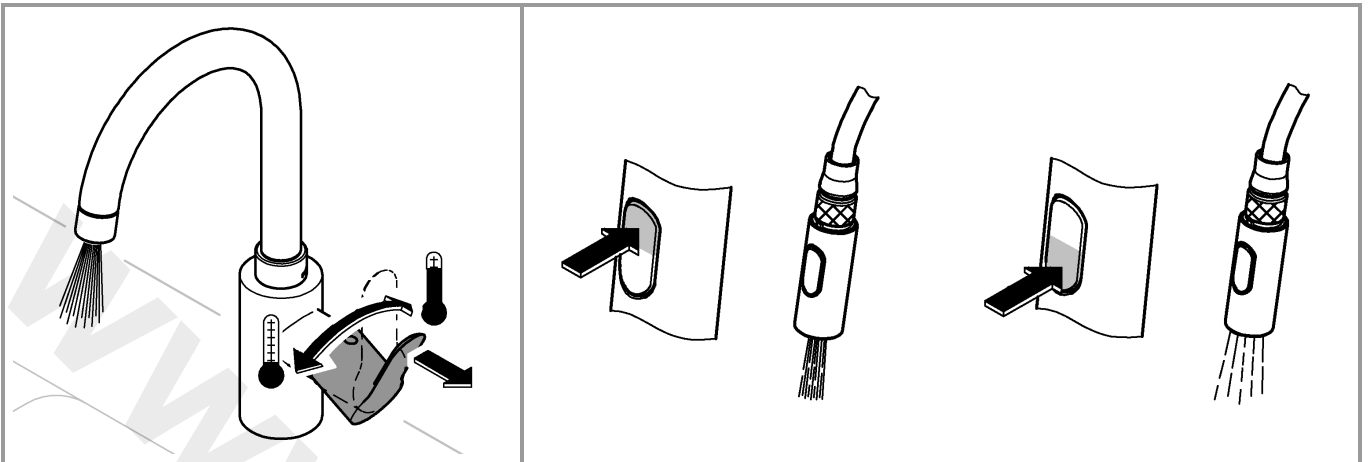

5

6

7

Pure Freude an Wasser

**GROHE**  
WAVES

**D**

+49 571 3989 333  
helpline@grohe.de

**A**